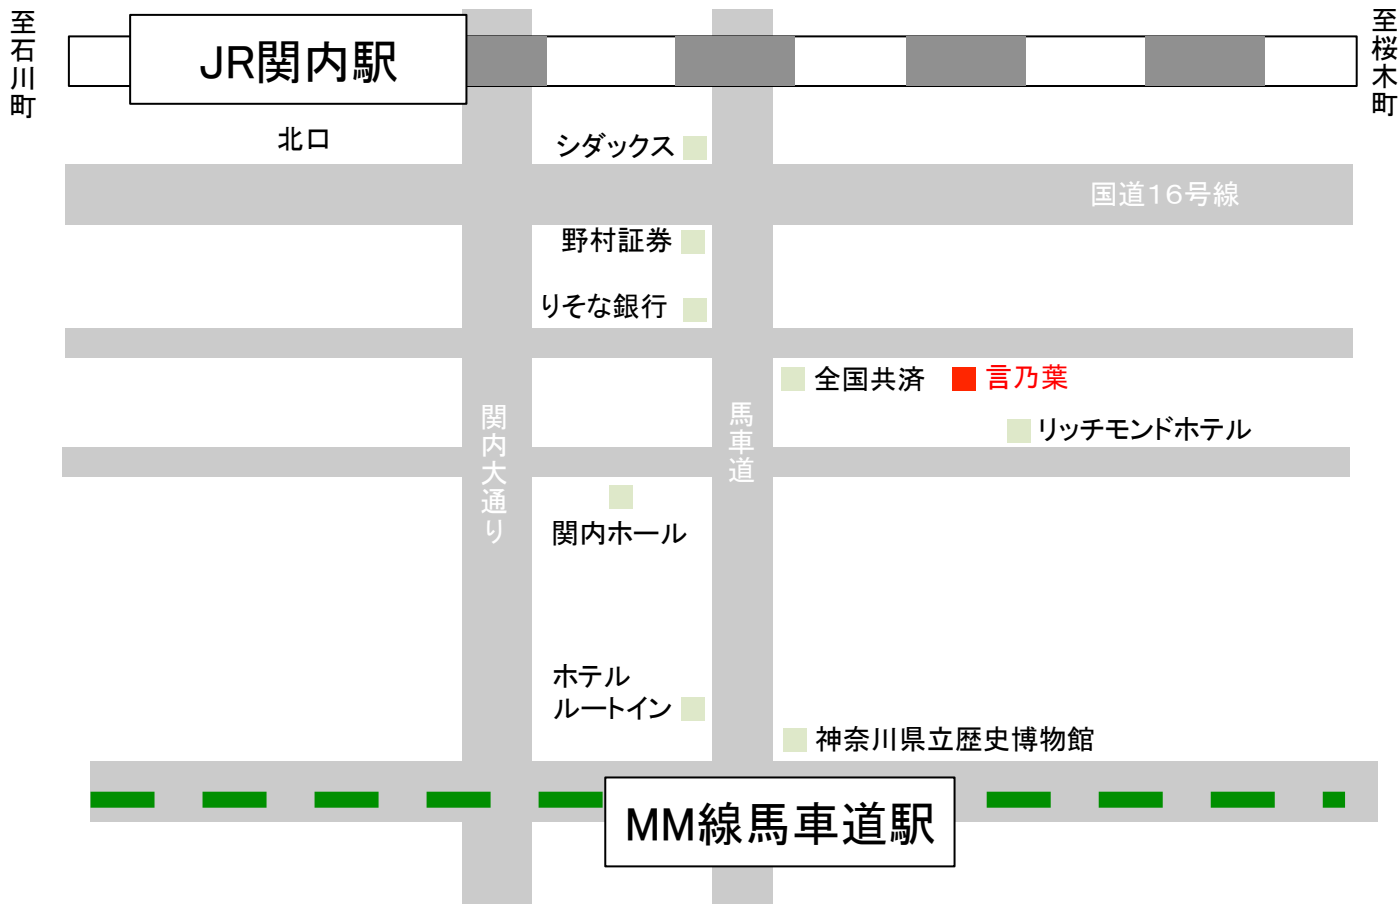

ミルクウェイ横浜サロン【言乃葉】MAP

みなとみらい線馬車道駅 5番出口 から徒歩4分
JR各線 関内駅北口出口 徒歩4分
横浜市営地下鉄ブルーライン 関内駅9番出口 徒歩1分

〒231-0014
神奈川県横浜市中区常盤町5-57竹内ビルB1
TEL:045-651-1910